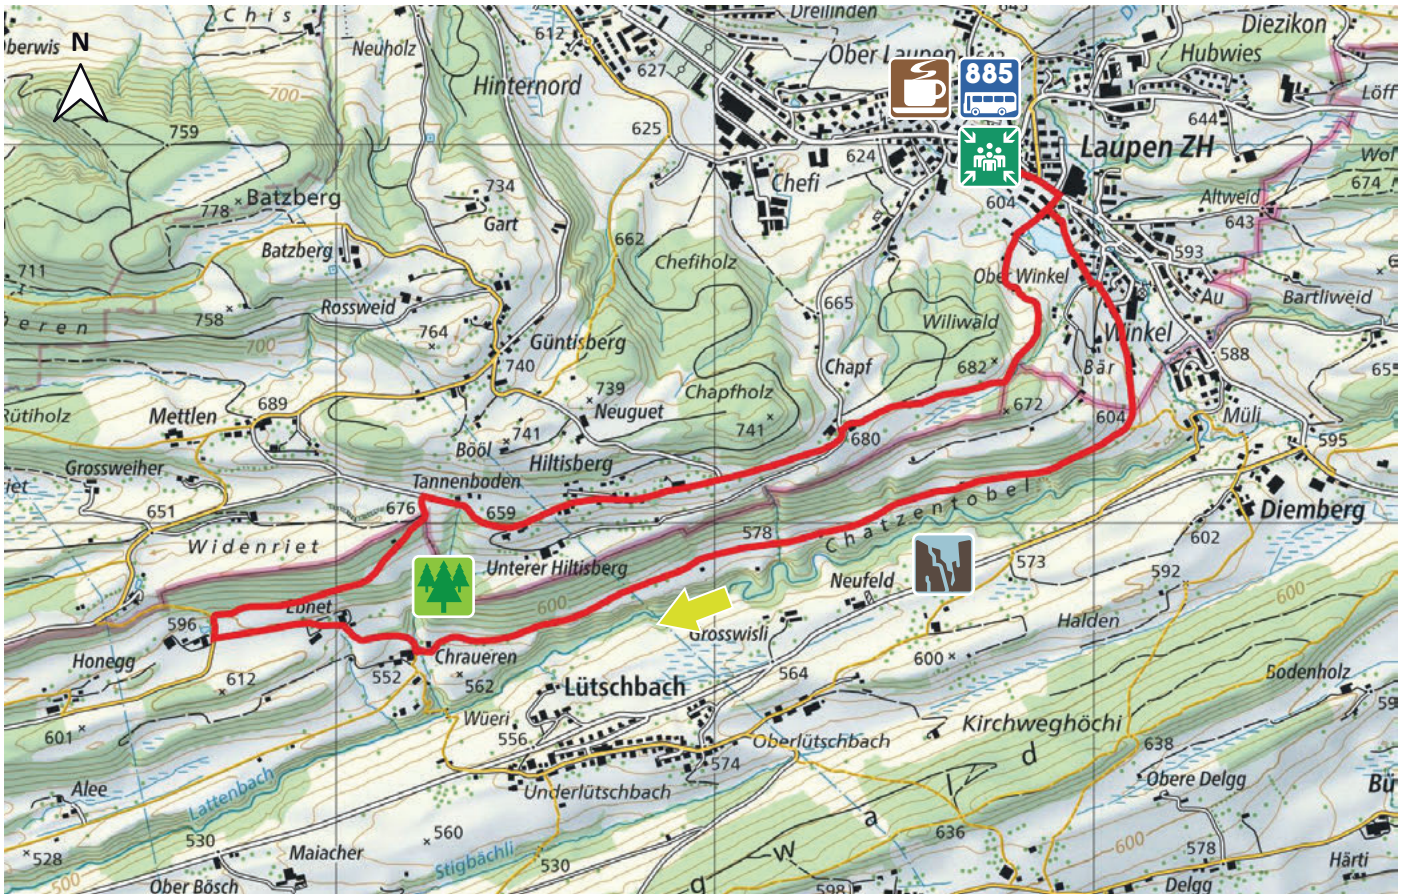

LAUPEN – CHRAUEREN

20

8636 Wald ZH

m.ü.M.

Haltestelle Schulhaus Laupen

Haltestelle Schulhaus Laupen

Bahnhof Parkplatz

Wald und Wege

Chatzentobel

Voland Beck Laupen