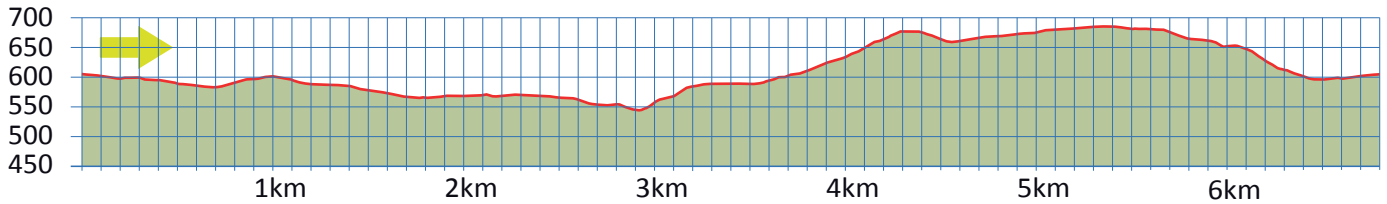

LAUPEN – CHRAUEREN

20

8636 Wald ZH

m.ü.M.

Haltestelle Schulhaus Laupen

Haltestelle Schulhaus Laupen

Bahnhof Parkplatz

Wald und Wege